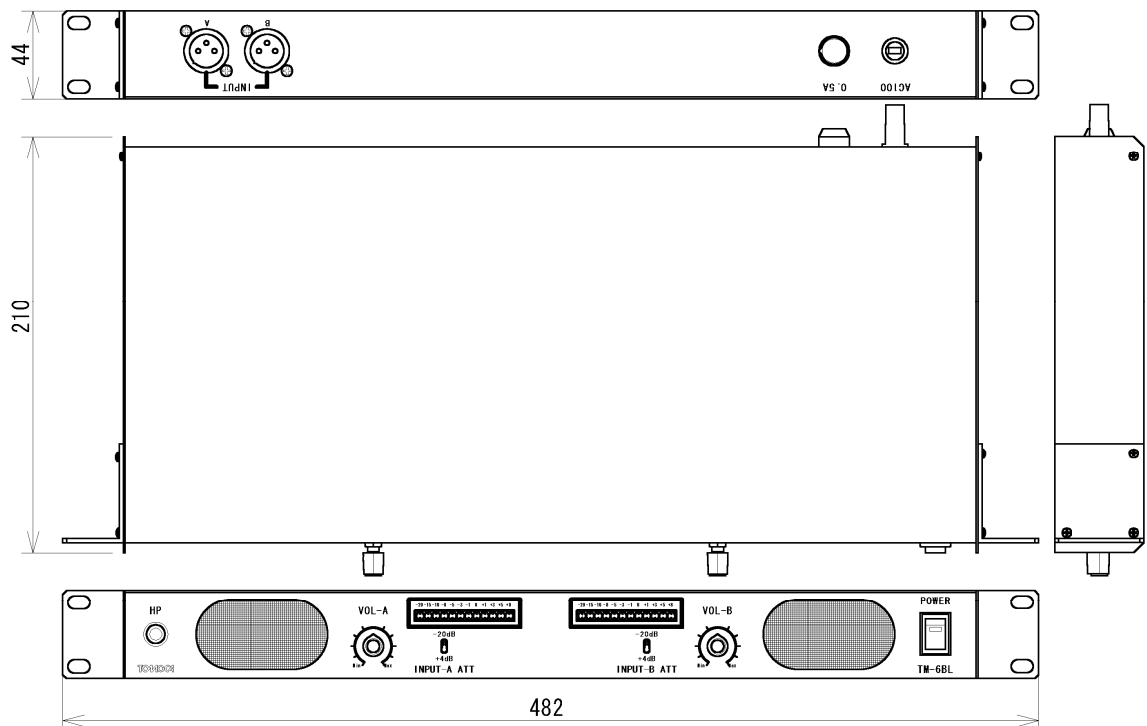

TM-6BL

2入力モニタースピーカー

仕様書

作成日 2004/08/17
最終更新日

トモカ電気株式会社
TOMOCA Electronics Co. Ltd.

特長

- 2入力2スピーカー付きモニターアンプ
- 2列12段のLEDによる、2系統独立レベルインジケータ付き
- 2系統独立の音量調節ボリューム付き
- オーディオシステムラックにセットしやすいEIA1Uサイズ

仕様

	インピーダンス	レベル	コネクタ
入力	10k Ω	-20/+4dBu切替式	XLR相当品
出力	スピーカ出力	650mW \times 2	
	ヘッドホン出力	150mW \times 2	6.3 ϕ ジャック
電源	AC100V 50/60Hz		
消費電力	15VA		
寸法	482(W) \times 44(H) \times 210(D)		
重量	2.3Kg		

寸法図

系統図