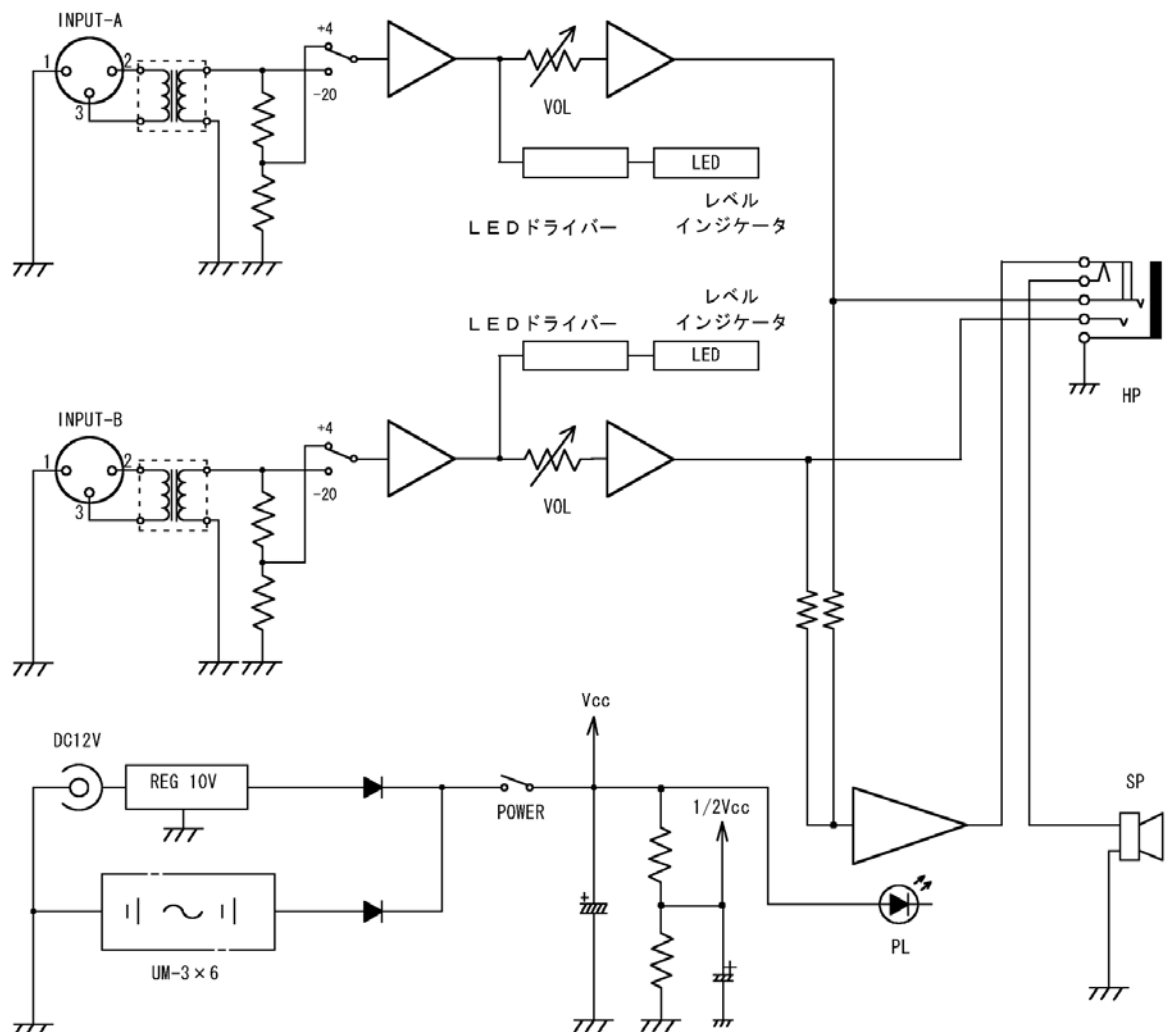

TM-6B

モニタースピーカー

仕様書

作成日 2006/07/14
最終更新日

トモカ電気株式会社
TOMOCA Electronics Co. Ltd.

特長

- 持ち運びに便利な小型モニターです
- 2列12段のLEDによる、2系統独立レベルインジケータ付きです
- 2系統独立の音量調節ボリューム付きです
- 電池駆動可

仕様

	インピーダンス	レベル	コネクタ
入力	10k Ω (バランス)	-20/+4dBu切替式	XLR相当品 × 2
出力	スピーカ出力	1W	
	ヘッドホン出力	50mW × 2	6.3 ϕ ジャック
電源	乾電池: 単3 × 6本 / 外部電源: DC12V (センターマイナス)		
消費電力	乾電池: 2VA / DC12V: 3VA		
寸法 / 重量	127(W) × 70(H) × 145(D) / 990g (電池を含まず)		

系統図

寸法図