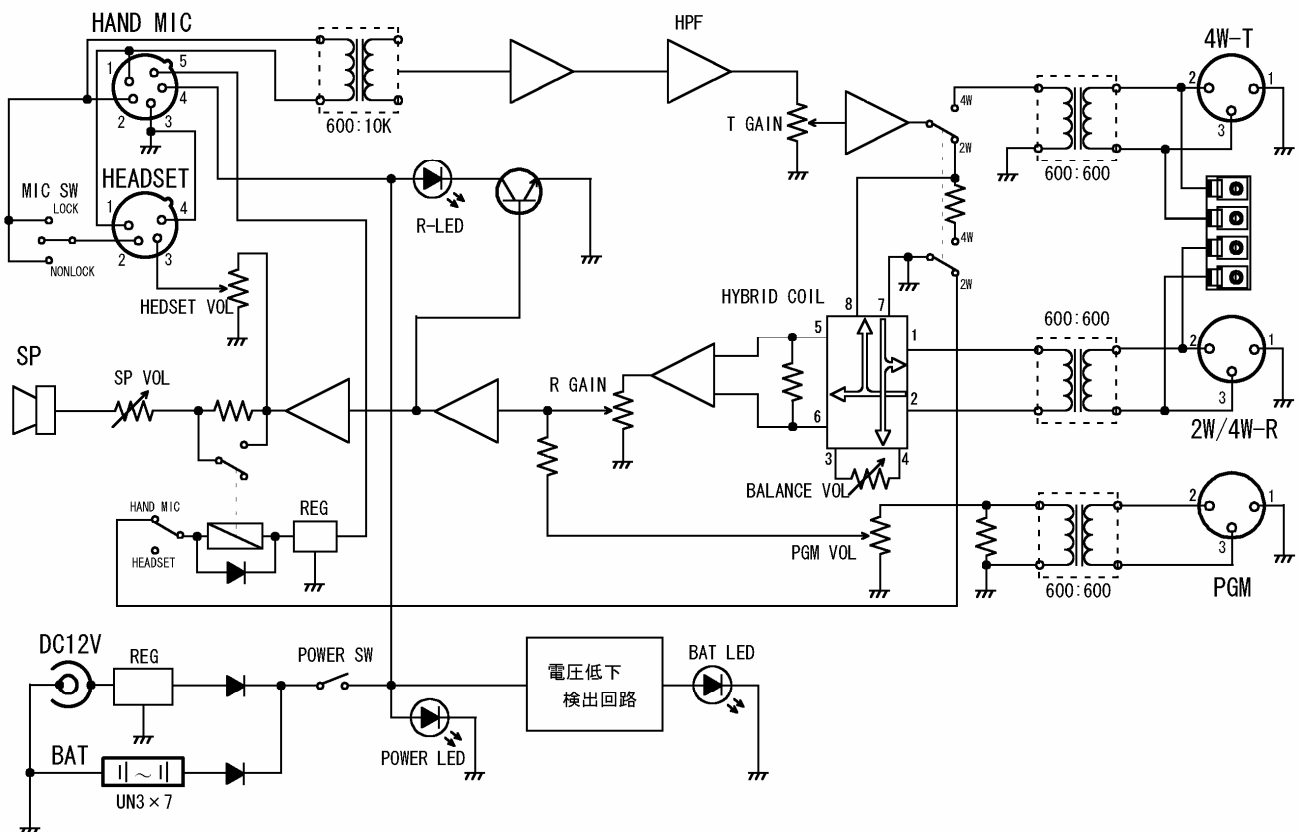

# 仕様書

**TOMOCA** (1/2)

商品名 THELEPHONE CALL

型番 TE-24S

特長

TE-24Sは、電話回線やインカム回線に接続して使用する通話装置です。  
持ち運びに便利な、ふたとキャリングハンドルを装備し、放送現場等での、運用に優れた装置です。  
電話回線・2線式または4線式インカム装置に(ハンドマイクとスピーカ)またはヘッドセットで対応し、プログラム入力にも対応しています。

仕様

	コネクタ	レベル
マイク入力	XLR-5-32-F77	-60dBm (600Ω)
ヘッドセット入力	XLR-4-32-F77	-60dBm (600Ω)
2線・4線入力	XLR-3-32-F77・2Pターミナル	-26~0dBm (600Ω)
出力 2線	XLR-3-32-F77・2Pターミナル	-6dBm (600Ω)
4線		0dBm (600Ω)
プログラム入力	XLR-3-32-F77	-20~+4dBm (600Ω)
アンプ出力		1W
電源		単Ⅲ×7・外部DC入力12V
寸法		120(W)×62(H)×178(D)mm
重量		2.4Kg

# 仕様書

商品名 THELEPHONE CALL

型番 TE-24S

寸法図