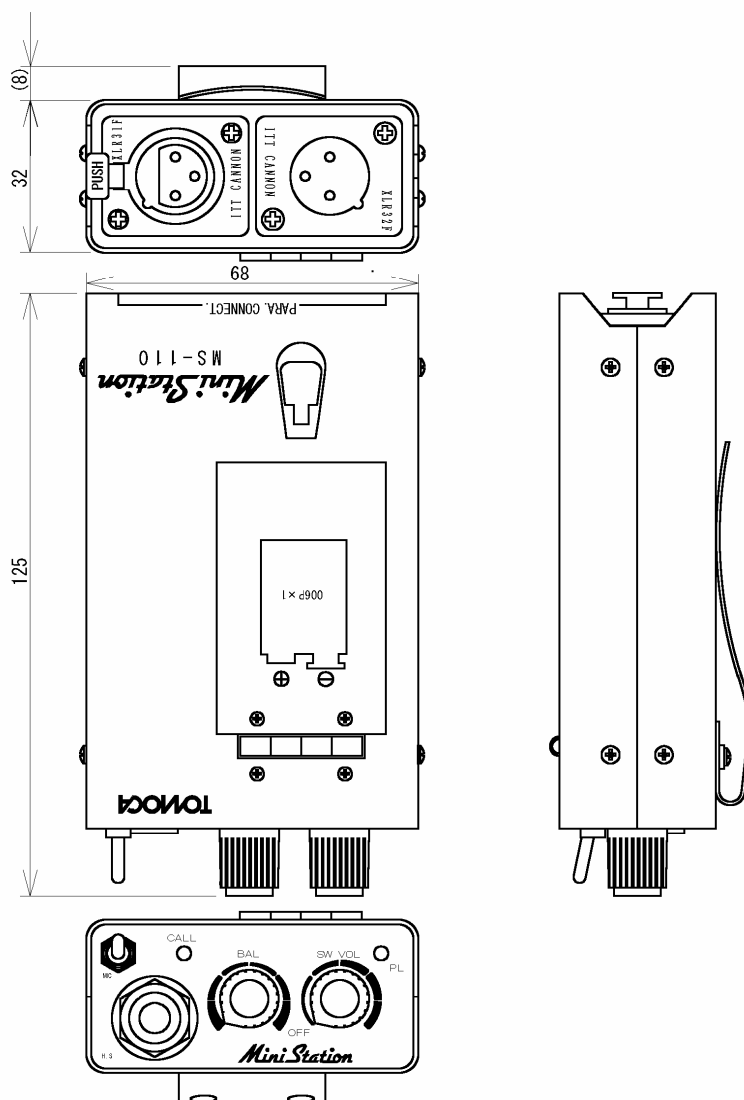

商品名 同時通話インカム装置

型番 MS-110

特長

- 親機不要。本機の平行コネクタを延長接続する事により、最大10台の通話ネットワークが簡単につくれます
- 既設の2線式インカム回線の増設用として使用出来ます
- ヘッドセットはダイナミックマイクロフォン(ローレベル型、ハイレベル型)又はカーボンマイクのいずれも使用できます
- コールランプが備えてあり、呼び出しを目で確認することができます
- トークスイッチにより、余分な音を送らないようにできます。
- 電源は乾電池006P1個ですが、電池を使用せず、ネットワーク全体の親機に当社のMS-100PSまたはMS-100PSLを使用すれば、これらから電源を供給してもらうこともできます
- 携帯に便利な、ベルトフック付きです

仕様

	インピーダンス	レベル	コネクタ
入力	並列接続 200Ω	-20~0dBm	XLR-3-31F77
出力			XLR-3-32F77
適合ヘッドセット	110号プラグ(3C30ジャック用) 推奨ヘッドセット: アシダ MT-12MFB・HRM-8B		
電源	乾電池: 006P/外部: DC12V		
消費電力	乾電池: 0.5VA/外部: 1VA		
寸法・重量	32(H)×68(W)×125(D)mm(フックを含まず) 245g(乾電池を含まず)		

寸法図

仕様書

(2/2) **TOMOCA**

商品名 同時通話インカム装置

型番 MS-110

系統図