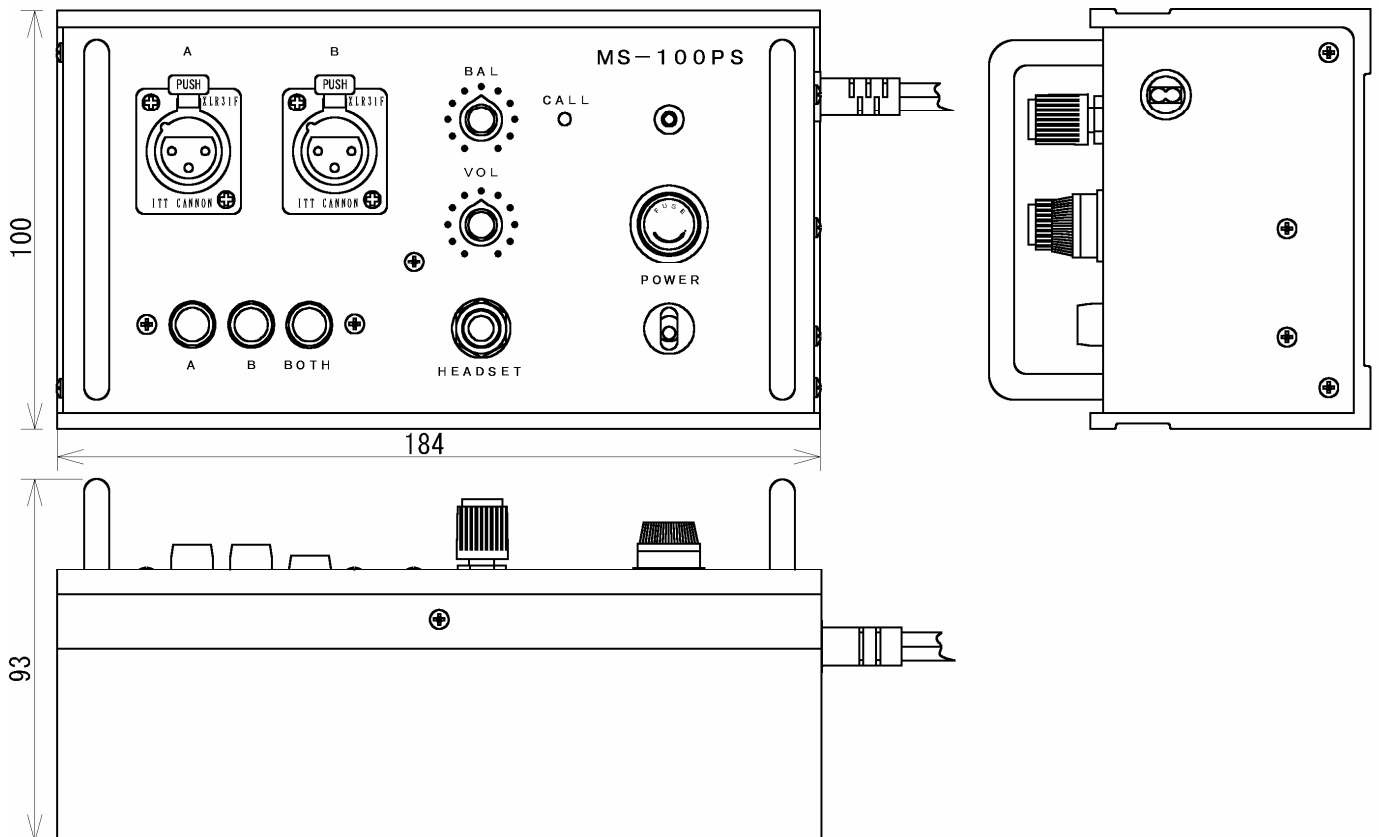

商品名 移動型インカム親機

型番 MS-100PS

- 特長**
- MS-100シリーズの親機として、「呼び出し」・「通話」・「子機への電源供給」がスムーズに行え、容易にネットワークが構築出来るインターカム(連絡装置)です
 - 子機MS-110を複数個(合計10台まで)使用してネットワークを構築する場合、A・B2系統にわけて接続すれば、「A」、「B」もしくは「A+B」の通話選択が出来ます。
 - コールランプにより、呼び出しを目で確認することが出来ます
 - バランスボリュームの使用により、自分の声の回り込み量を、調節する事が出来ます
 - ヘッドセットはダイナミックマイク(ローレベル型、ハイレベル型)または、カーボンマイクのいずれも使用できます(内部切替)
 - ボディーは丈夫なU型ボックスです

仕様

| | インピーダンス | レベル | コネクター |
|----------|---|----------|---------------|
| 出力 | 200Ω | -20~0dBm | XLR-3-31F77×2 |
| 適合ヘッドセット | 110号プラグ(239Aジャック用) 推奨ヘッドセット:アシダ MT-12MFB・HRM-8B | | |
| 電源・消費電力 | AC100V 50/60Hz・6VA | | |
| 寸法・重量 | 184(W)×93(H)×100(D)mm 1Kg | | |

寸法図

商品名 移動型インカム親機

型番 MS-100PS

系統図