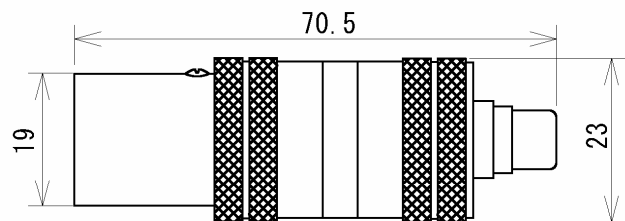

商品名 マイク・ラインマッチングトランス

型番 12T-RCA

特長 LOWインピーダンスとHIインピーダンスの入力をマッチングすることが出来
 入力の直前までバランス送りが出来ます

	インピーダンス	最大使用レベル	コネクター
入力	600Ω (平衡型)	0dBm	XLR-3-12C
出力	10KΩ (不平衡型)		RCAピンジャック
周波数特性	30Hz~20KHz		
寸法・重量	φ23×70.5mm・100g		

寸法図

系統図