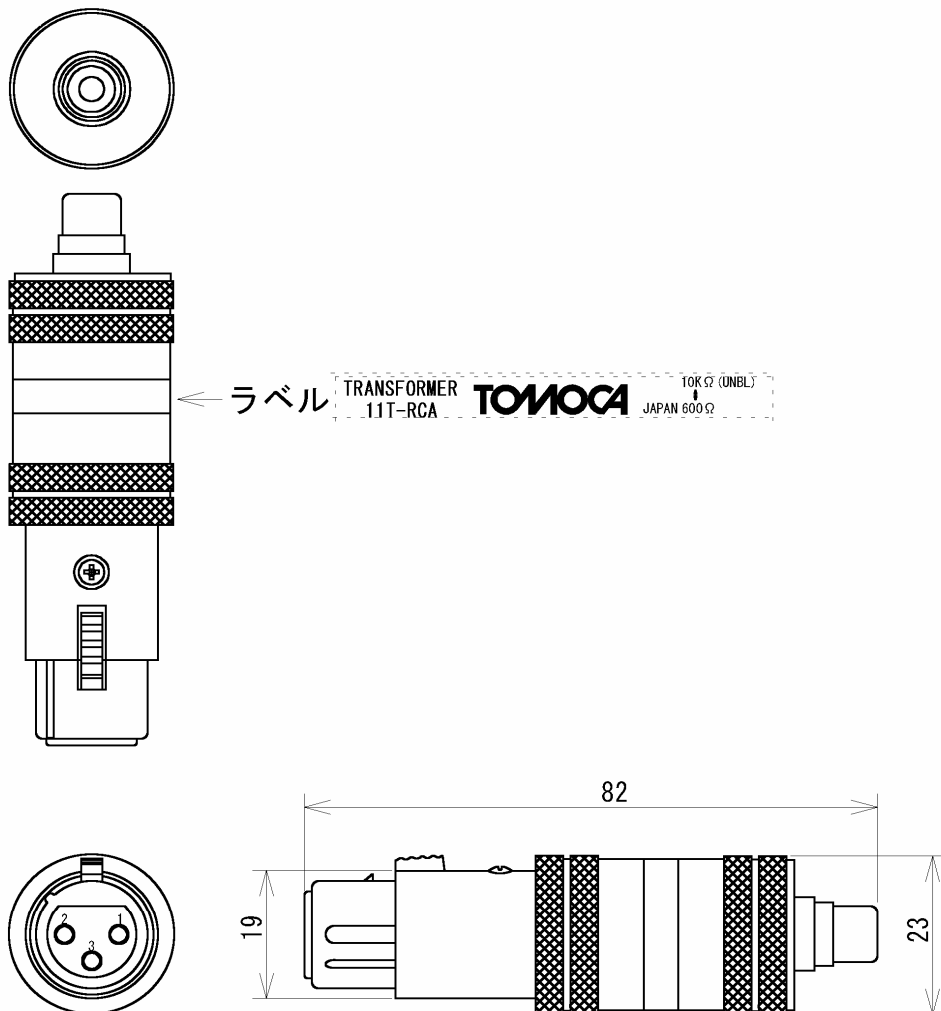

商品名 マイク・ラインマッチングトランス

型番 11T-RCA

特長 LOWインピーダンスの機器と、HIインピーダンスの入力をマッチングすることが出来  
 入力の直前までバランス送りが出来ます

	インピーダンス	レベル	コネクター
入力	600Ω (平衡型)	-60~0dBm	XLR-3-11C
出力	10KΩ (不平衡型)		RCAピンジャック
寸法・重量	φ23×82mm・100g		

## 寸法図

## 系統図