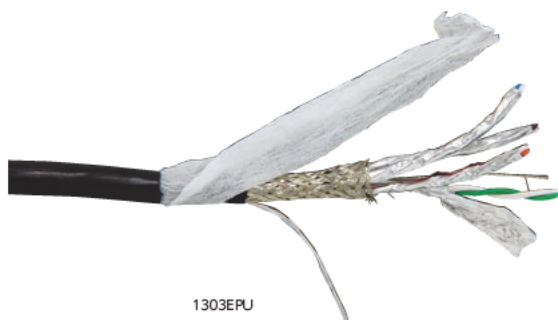

イーサコンケーブル NEUTRIK EtherCon Cables

# CAT6A S/FTP イーサコンケーブル

CAT6A配線規格に準拠したイーサコンケーブル。  
10GBASE-Tや1000BASE-Tアプリケーションにおいて、確実な信号伝送を提供。

- ISO/IEC、EN、ANSI/TIA/EIAなどの国際規格に準拠
- CAT6A配線規格に基づいた測定を合格した製品のみを出荷
- ツイストペア芯線は24AWG 燃線タイプで、柔軟で扱いやすいのが特徴
- 4組の各芯線にはフォイル、全体には密度80%の錫メッキ銅編組を施した複合シールド構造で、エイリアンクロストークを抑制
- マットブラックの外装ジャケットは、耐摩耗性や屈曲性に優れたPURタイプ
- 最新のNEUTRIK CAT6Aイーサコンを採用 (従来のCAT5eレセプタクルとの嵌合互換性があります。)

| イメージ  | 型番 (シルバー)      | 型番 (ブラック)      | 長さ (m) |
|---|----------------|----------------|--------|
| <p>1303EPU</p> <p>NE8MX6(-B) - NE8MX6(-B)</p> | ET-1303E-S-01  | ET-1303E-B-01  | 1      |
|   | ET-1303E-S-02  | ET-1303E-B-02  | 2      |
|   | ET-1303E-S-03  | ET-1303E-B-03  | 3      |
|   | ET-1303E-S-05  | ET-1303E-B-05  | 5      |
|   | ET-1303E-S-10  | ET-1303E-B-10  | 10     |
|   | ET-1303E-S-20  | ET-1303E-B-20  | 20     |
|   | ET-1303E-S-30  | ET-1303E-B-30  | 30     |
|   | ET-1303E-S-40  | ET-1303E-B-40  | 40     |
|   | ET-1303E-S-50  | ET-1303E-B-50  | 50     |
|   | ET-1303E-S-60  | ET-1303E-B-60  | 60     |
|   | ET-1303E-S-70  | ET-1303E-B-70  | 70     |
|   | ET-1303E-S-80  | ET-1303E-B-80  | 80     |
|   | ET-1303E-S-90  | ET-1303E-B-90  | 90     |
|   | ET-1303E-S-100 | ET-1303E-B-100 | 100    |

| イメージ | 型番 (シルバー)        | 型番 (ブラック)        | 長さ (m) |
|------|------------------|------------------|--------|
|      | ET-1303E-S-30/R  | ET-1303E-B-30/R  | 30     |
|      | ET-1303E-S-40/R  | ET-1303E-B-40/R  | 40     |
|      | ET-1303E-S-50/R  | ET-1303E-B-50/R  | 50     |
|      | ET-1303E-S-60/R  | ET-1303E-B-60/R  | 60     |
|      | ET-1303E-S-70/R  | ET-1303E-B-70/R  | 70     |
|      | ET-1303E-S-80/R  | ET-1303E-B-80/R  | 80     |
|      | ET-1303E-S-90/R  | ET-1303E-B-90/R  | 90     |
|      | ET-1303E-S-100/R | ET-1303E-B-100/R | 100    |