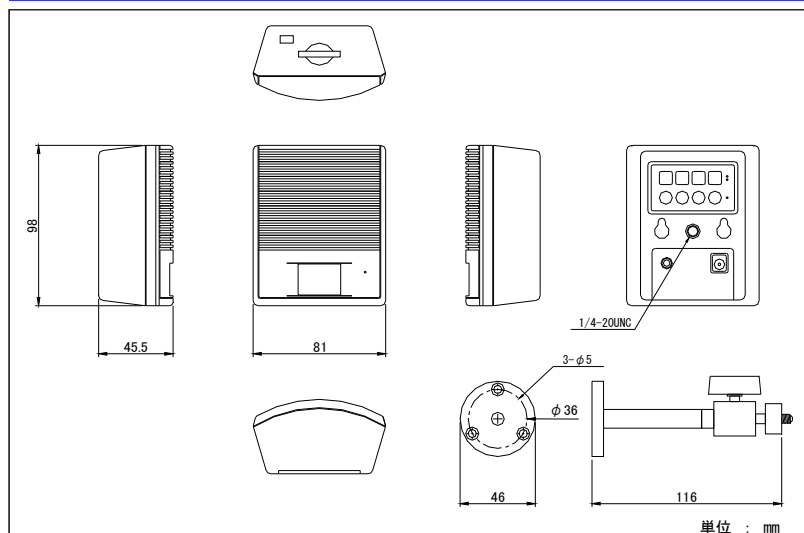

【 カメラ内蔵ポータブルビデオレコーダー 】 KK-1280

■ 製品仕様

型名	KK-1280
撮像素子	1/4型 カラーCMOSセンサー プログレッシブスキャン方式 約100万画素
レンズ	f=3.4mm / F:2.0 水平63° × 垂直46°
内蔵マイク	無指向性コンデンサーマイク
テレビジョン方式	NTSC / PAL自動検出、及びビデオロス自動検出
動画圧縮方式	H.264準拠 AVIファイル形式
録画解像度	1280×720 : 1 / 2 / 4 / 10 / 15 / 20 / 30 fps、640×480 : 1 / 2 / 4 / 10 / 15 / 20 / 30 fps 320×240 : 1 / 2 / 4 / 10 / 15 / 20 / 30 fps
録画画質	3段階切替 BASIC / NORMAL / HIGH
映像出力	1ch 1Vp-p 75Ω φ3.5mmミニジャック - RCA (専用AVケーブル : 音声と共通)
音声圧縮方式・標準化周波数	G.711 / 64kbps ・ 44.1kHz
音声出力	1chライン出力 φ3.5mmミニジャック - RCA (専用AVケーブル : 映像と共通)
録画モード	手動 / 予約(動体検知 / 連続)
プリ・ポスト録画	プリ : 0 ~ 10 秒、ポスト : 5 ~ 90秒(5秒単位)
動体検知録画機能	あり (16×12ブロックのエリア設定・9段階感度設定)
タイムスタンプ機能	あり (日付・時刻)
上書き機能	あり (上書き / 停止からの選択)
パスワード機能	あり PCIによるカード内データ閲覧時にパスワードでロック (パスワード解除用ソフトが必要)
再生方法	外部モニター : 再生 / 早送り / 巻き戻し / 一時停止 / コマ送り / コマ戻し・×1 / ×2 / ×4 / ×8 / ×16 / ×32倍速再生 パソコン : 各種再生ソフトにて再生
検索機能	連続とファイルからの選択
保存メディア	SD (SDHC) カード (最大128GB、FAT32)、最大180,224ファイル (128GB時)
起動時間	電源ONから約5秒で起動して録画開始
電源入力	・ DC12V / 1A ACアダプター (φ2.1mm) ・ 単三形乾電池×4本使用 (ニッケル水素またはアルカリ乾電池、別売)
消費電流	170mA (本体のみ DC12V時)
使用温度範囲	-10°C ~ +50°C (30%RH ~ 80%RH 結露なきこと)
保管温度範囲	-20°C ~ +60°C (30%RH ~ 90%RH 結露なきこと)
本体外形寸法	81(W)mm × 98(H)mm × 45.5(D)mm (突起物を除く)
重量	約150g (本体のみ)
付属品	ACアダプター (DC12V / 1A) × 1台 ・ 赤外線リモコン × 1台 ・ 専用AVケーブル × 1本 取付用ブラケット × 1個 ・ パスワード解除用ソフト × 1枚 ・ 取扱説明書 × 1部

■ 外形寸法図