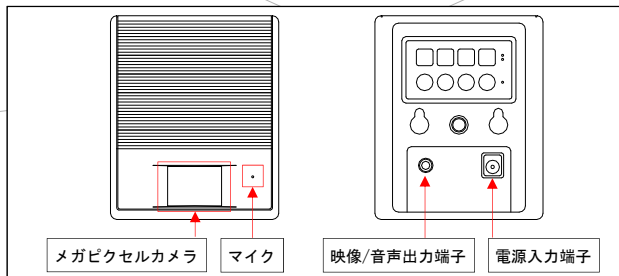

カメラ内蔵ポータブルビデオレコーダー

KK-1280

< 機器背面 >

定価 : オープン価格

■ 製品の特徴

- 小型・軽量 カメラ一体型のポータブルレコーダー
SDカードレコーダーに、ハイビジョンメガピクセルカメラとマイクを内蔵しました。
「1280×720」のHD解像度で、最大30コマの動画録画を行います。
単三形乾電池4本を使用して、約9時間の録画が可能です。(ニッケル水素充電電池使用時)

- 最大128GBのSD (SDHC) カードに録画データを保存
上書き機能により、長時間の録画に対応します。
(例 : 64GB・解像度 1280×720・画質 HIGH・1秒間4コマ録画・音声なし ⇒ 約8日間のデータを保存) ※1
- 動体検知録画機能を搭載
16×12のエリア設定及び9段階の感度レベル設定が可能です。
- あらゆる状況に対応できる各種録画モード
スケジュール運用による『連続録画』・『動体検知録画』と、手動録画が
選択できます。(一部機能は併用可能、プリ録画機能搭載)
- SD (SDHC) カードに録画された映像データは、PCIにより再生可能
録画データにパスワードを設定することで、保存媒体の紛失による
データの流出を防止します。(パスワード解除ソフトが必要です。)
- 録画時間の目安 (32GB、音声記録なし)

録画画質	録画解像度 : 1280 × 720		録画解像度 : 640 × 480	
	4fps	30fps	4fps	30fps
HIGH	4日	1日	8.8日	1.6日
NORMAL	7.5日	2日	12.1日	2.2日
BASIC	11.2日	2.9日	17.6日	3.2日

※2 SD (SDHC) カードは消耗品です。使用方法や記録頻度により寿命が大幅に短くなる場合があります。
定期的なSD (SDHC) カードの点検をお勧めします。